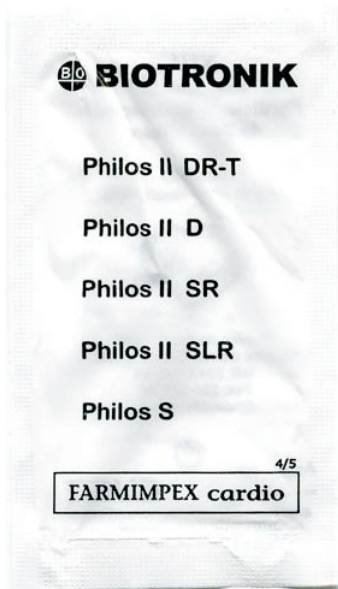

Peso Líquido: **8g**

Fecho: **pontilhado**

Impressor: ●●emba

Embalador: **Sugapack**

Dimensões: 46 x 82 mm

2005-59-01

2005-59-02

2005-59-03