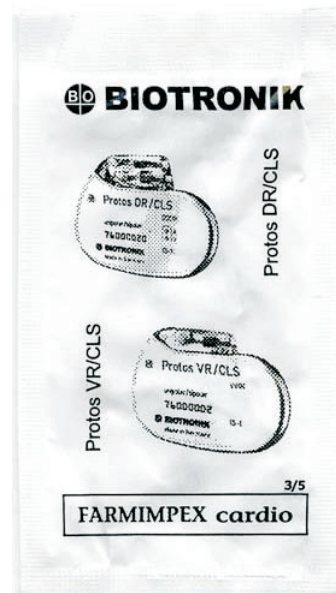

Peso Líquido: **8g**

Fecho: **pontilhado**

Impressor: ●●emba

Embalador: **Sugapack**

Dimensões: 46 x 82 mm

2005-59-01

2005-59-02

2005-59-03