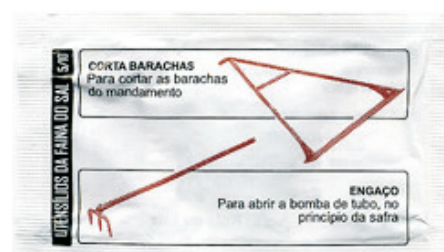

Peso Líquido: 8g

Fecho: pontilhado

Impressor: ●●emba

Embalador: Sugapack

Dimensões: 46 x 82 mm

 2005-51-01 2005-51-02 2005-51-03 2005-51-04 2005-51-05 2005-51-06 2005-51-07 2005-51-08 2005-51-09 2005-51-10