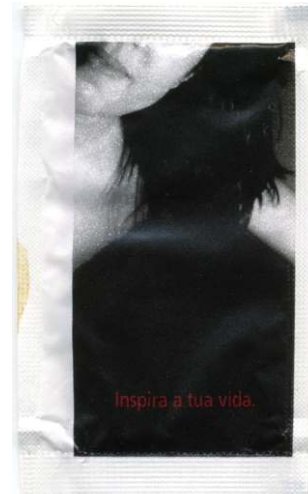

2007-08

Inspira-te
Cafés Torrié

CUCA®
www.pacotinhos.net

6
pacotes

Peso Líquido: 7/9g

Fecho: pontilhado

Impressor:

Embalador: José Maria Vieira sa

Dimensões: 75 x 45 mm

2007-08-01

2007-08-02

2007-08-03

2007-08-04

2007-08-05

2007-08-06

2007-08-Verso Comum