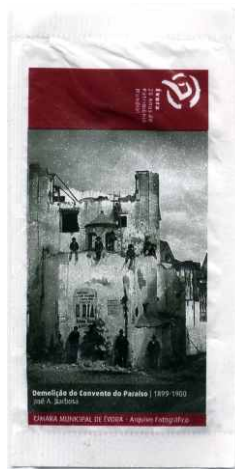

☐ 2006-56-07