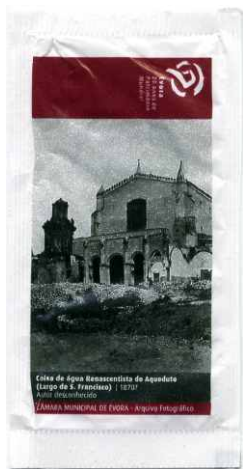

2006-56

Évora - 20 Anos de Património Mundial  
Cafés Delta

**CUCA**<sup>®</sup>  
www.pacotinhos.net

10  
pacotes

Peso Líquido: 6/8g

Fecho: estriado

Impressor: ●●emba

Embalador: Novadelta

Dimensões: 90 x 45 mm

Novembro 2006

2006-56-01

2006-56-02

2006-56-03

2006-56-04

2006-56-05

2006-56  
Verso Comum 1-5