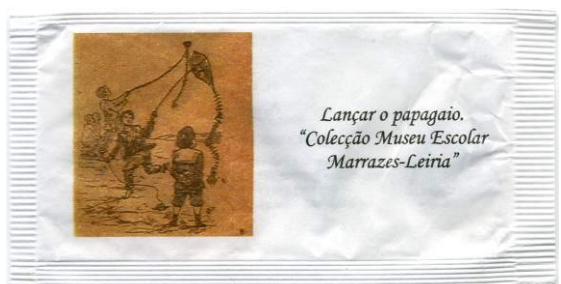

☐ 2006-41-07