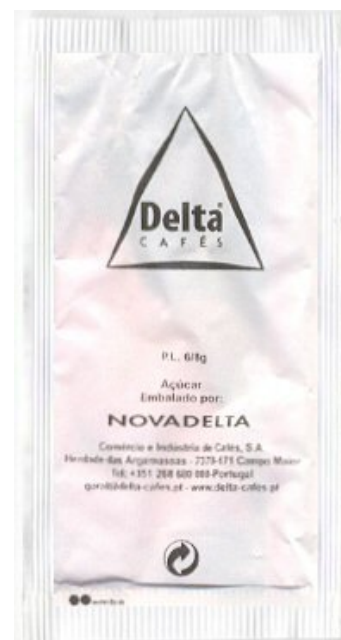

2006-35

Semana Mundial do Aleitamento Materno 2006
Cafés Delta

CUCCA[®]
www.pacotinhos.net

4
pacotes

Peso Líquido: 6/8g Fecho: estriado

Impressor: ●●emba Embalador: Novadelta

Dimensões: 90 x 45 mm

2006-35-01

2006-35-02

2006-35-03

2006-35-04

2006-35-Verso Comum

catalogada em Agosto 2006

Ficha obtida em CUCCA :: www.pacotinhos.net . Pode ser livremente copiada e distribuída, desde que mantenha a referência à origem. Composição gráfica: Pedro Antunes