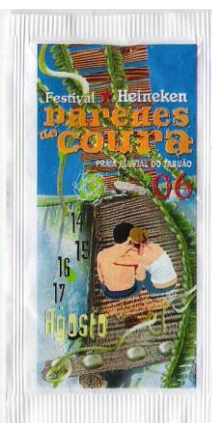

2006-34

Paredes de Coura 2006
Cafés Delta

CUCCA[®]
www.pacotinhos.net

10
pacotes

Peso Líquido: 7/9g

Fecho: estriado

Impressor: ●●emba

Embalador: Novadelta

Dimensões: 90 x 45 mm

2006-34-01

2006-34-02

2006-34-03

2006-34-04

2006-34-05

2006-34-06

2006-34-07