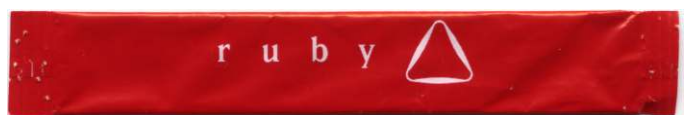

2003-06

Lote Ruby  
Cafés Delta

**CUCCA**<sup>®</sup>  
www.pacotinhos.net

7  
sticks

Peso Líquido: 6/8g

Fecho: estriado/stick

Impressor: ●●emba

Embalador: Novadelta

Dimensões: 120 x 20 mm

2003-06-01

2003-06-02

2003-06-03

2003-06-04

2003-06-05

2003-06-06

2003-06-07